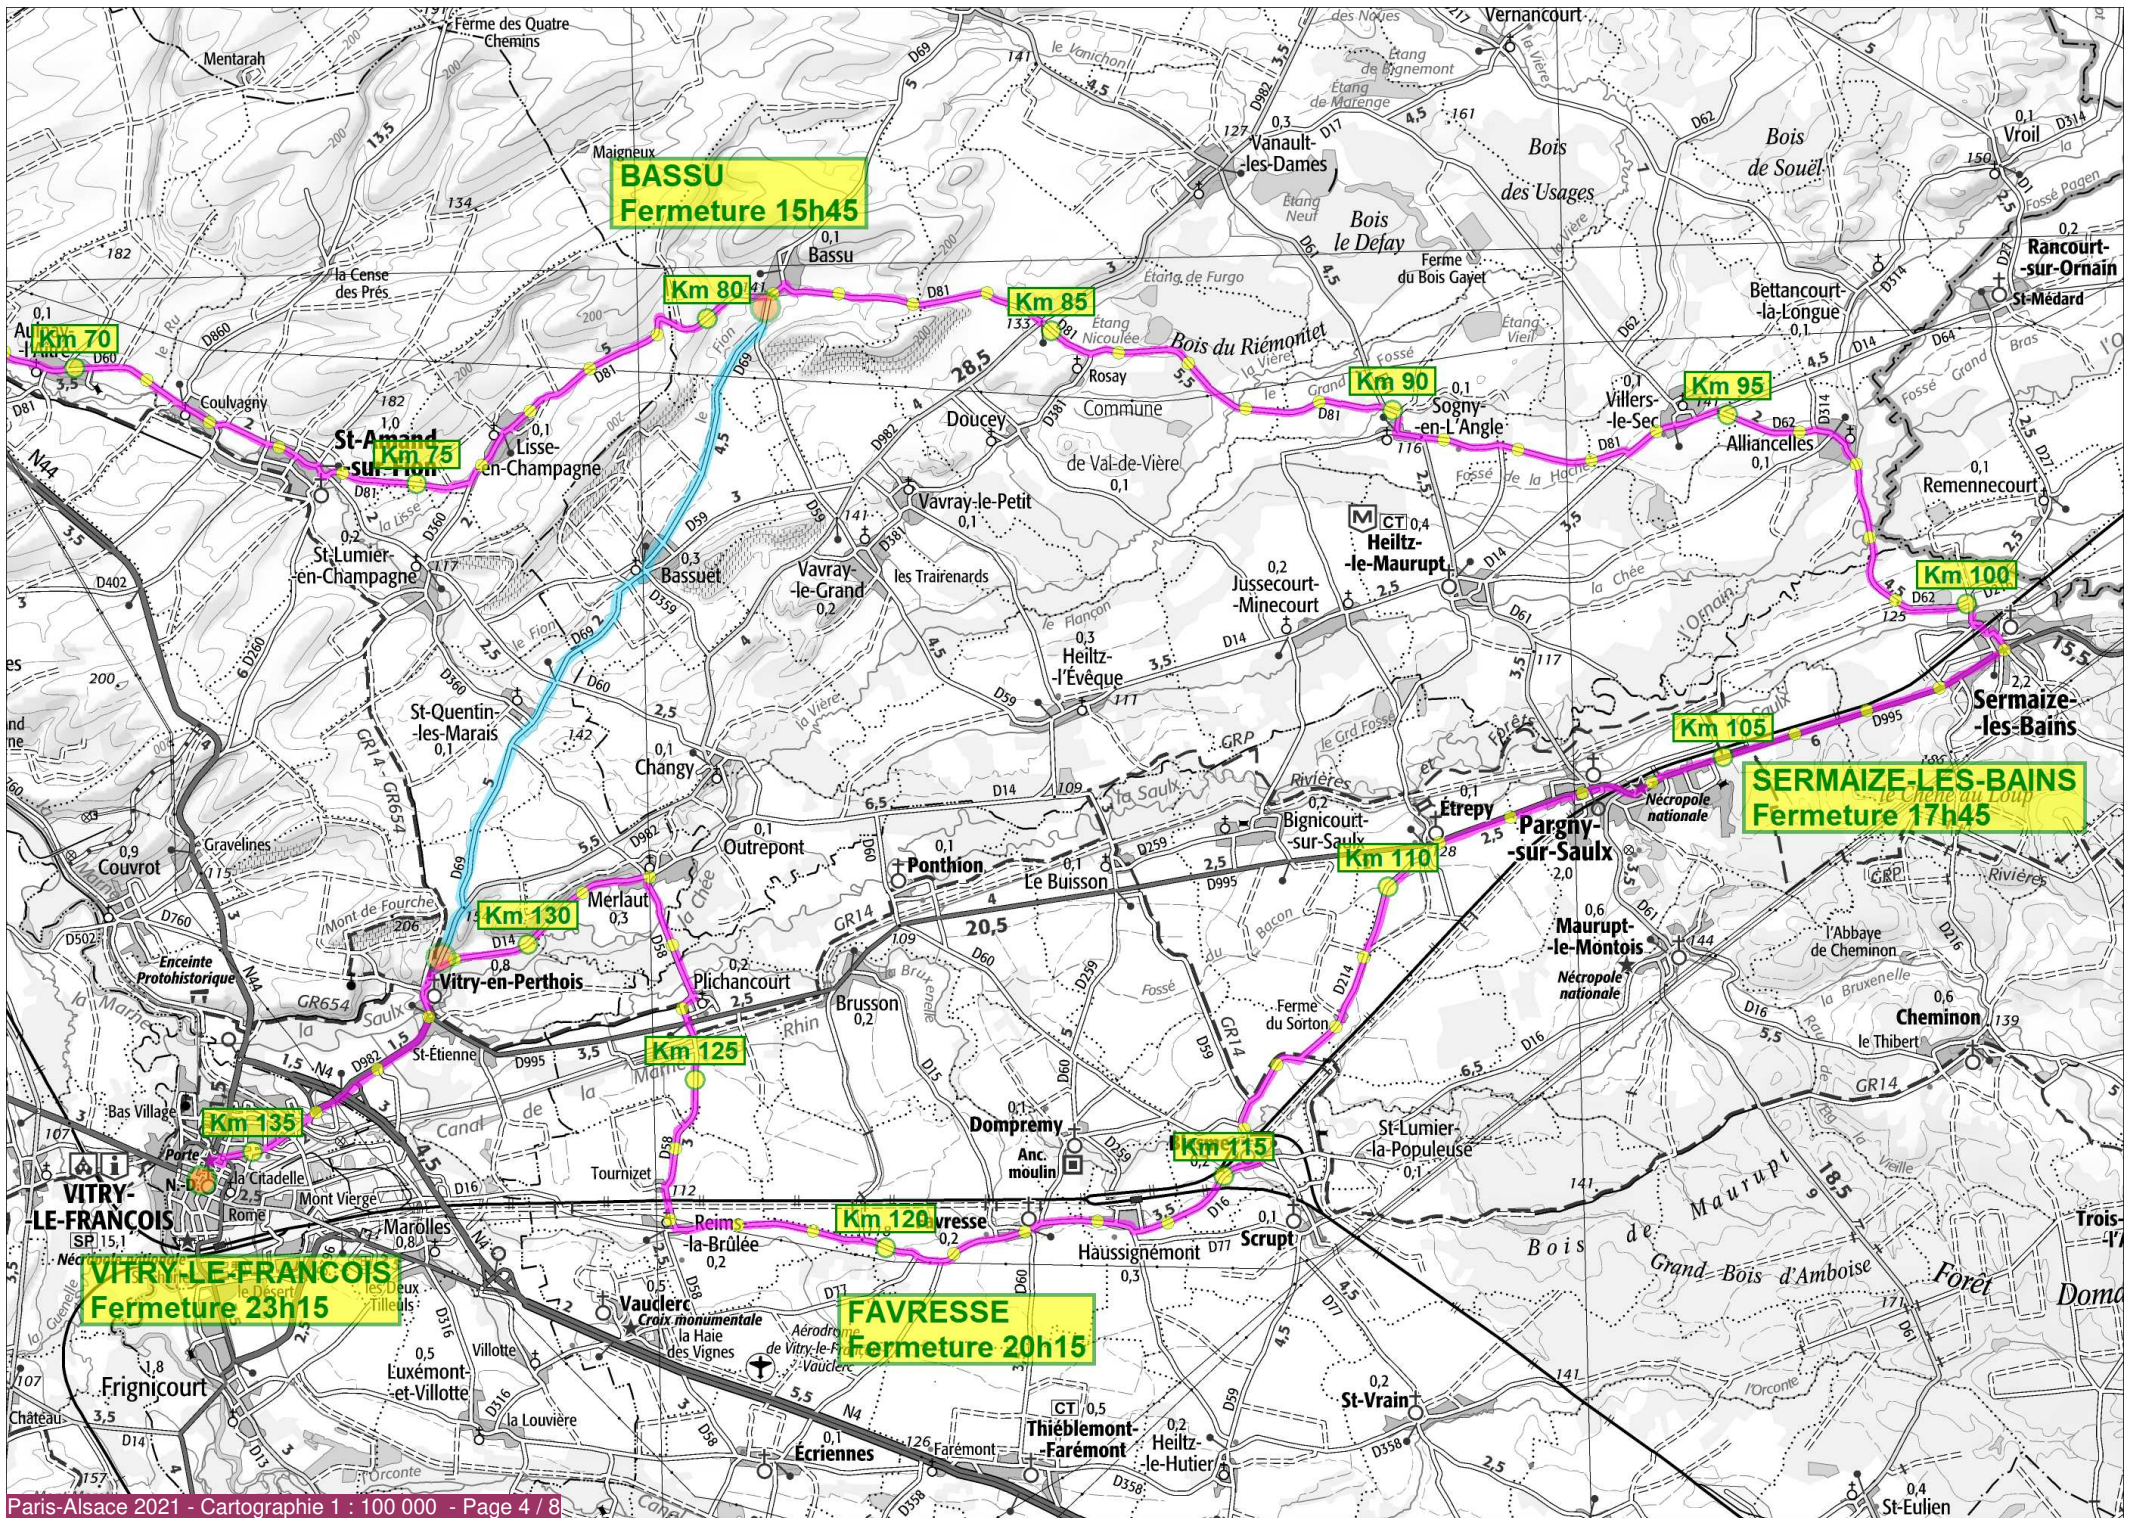

CHALONS-EN-CHAMPAGNE
Départ 08h45

POGNY
Fermeture 12h45

Km 50

Km 55

Km 60

Km 65

Km 70

GIRONCOURT-SUR-VRAINE
Fermeture 16h00

MIRECOURT
Fermeture 18h30

Mirecourt
Km 200

MADONNE-ET-LAMÉREY
Fermeture 21h00

Km 205

Km 210

Km 215

Km 220

Km 225

Km 230

MADONNE-ET-LAMERÉY
Fermeture 21h00

EPINAL
Fermeture 24h00