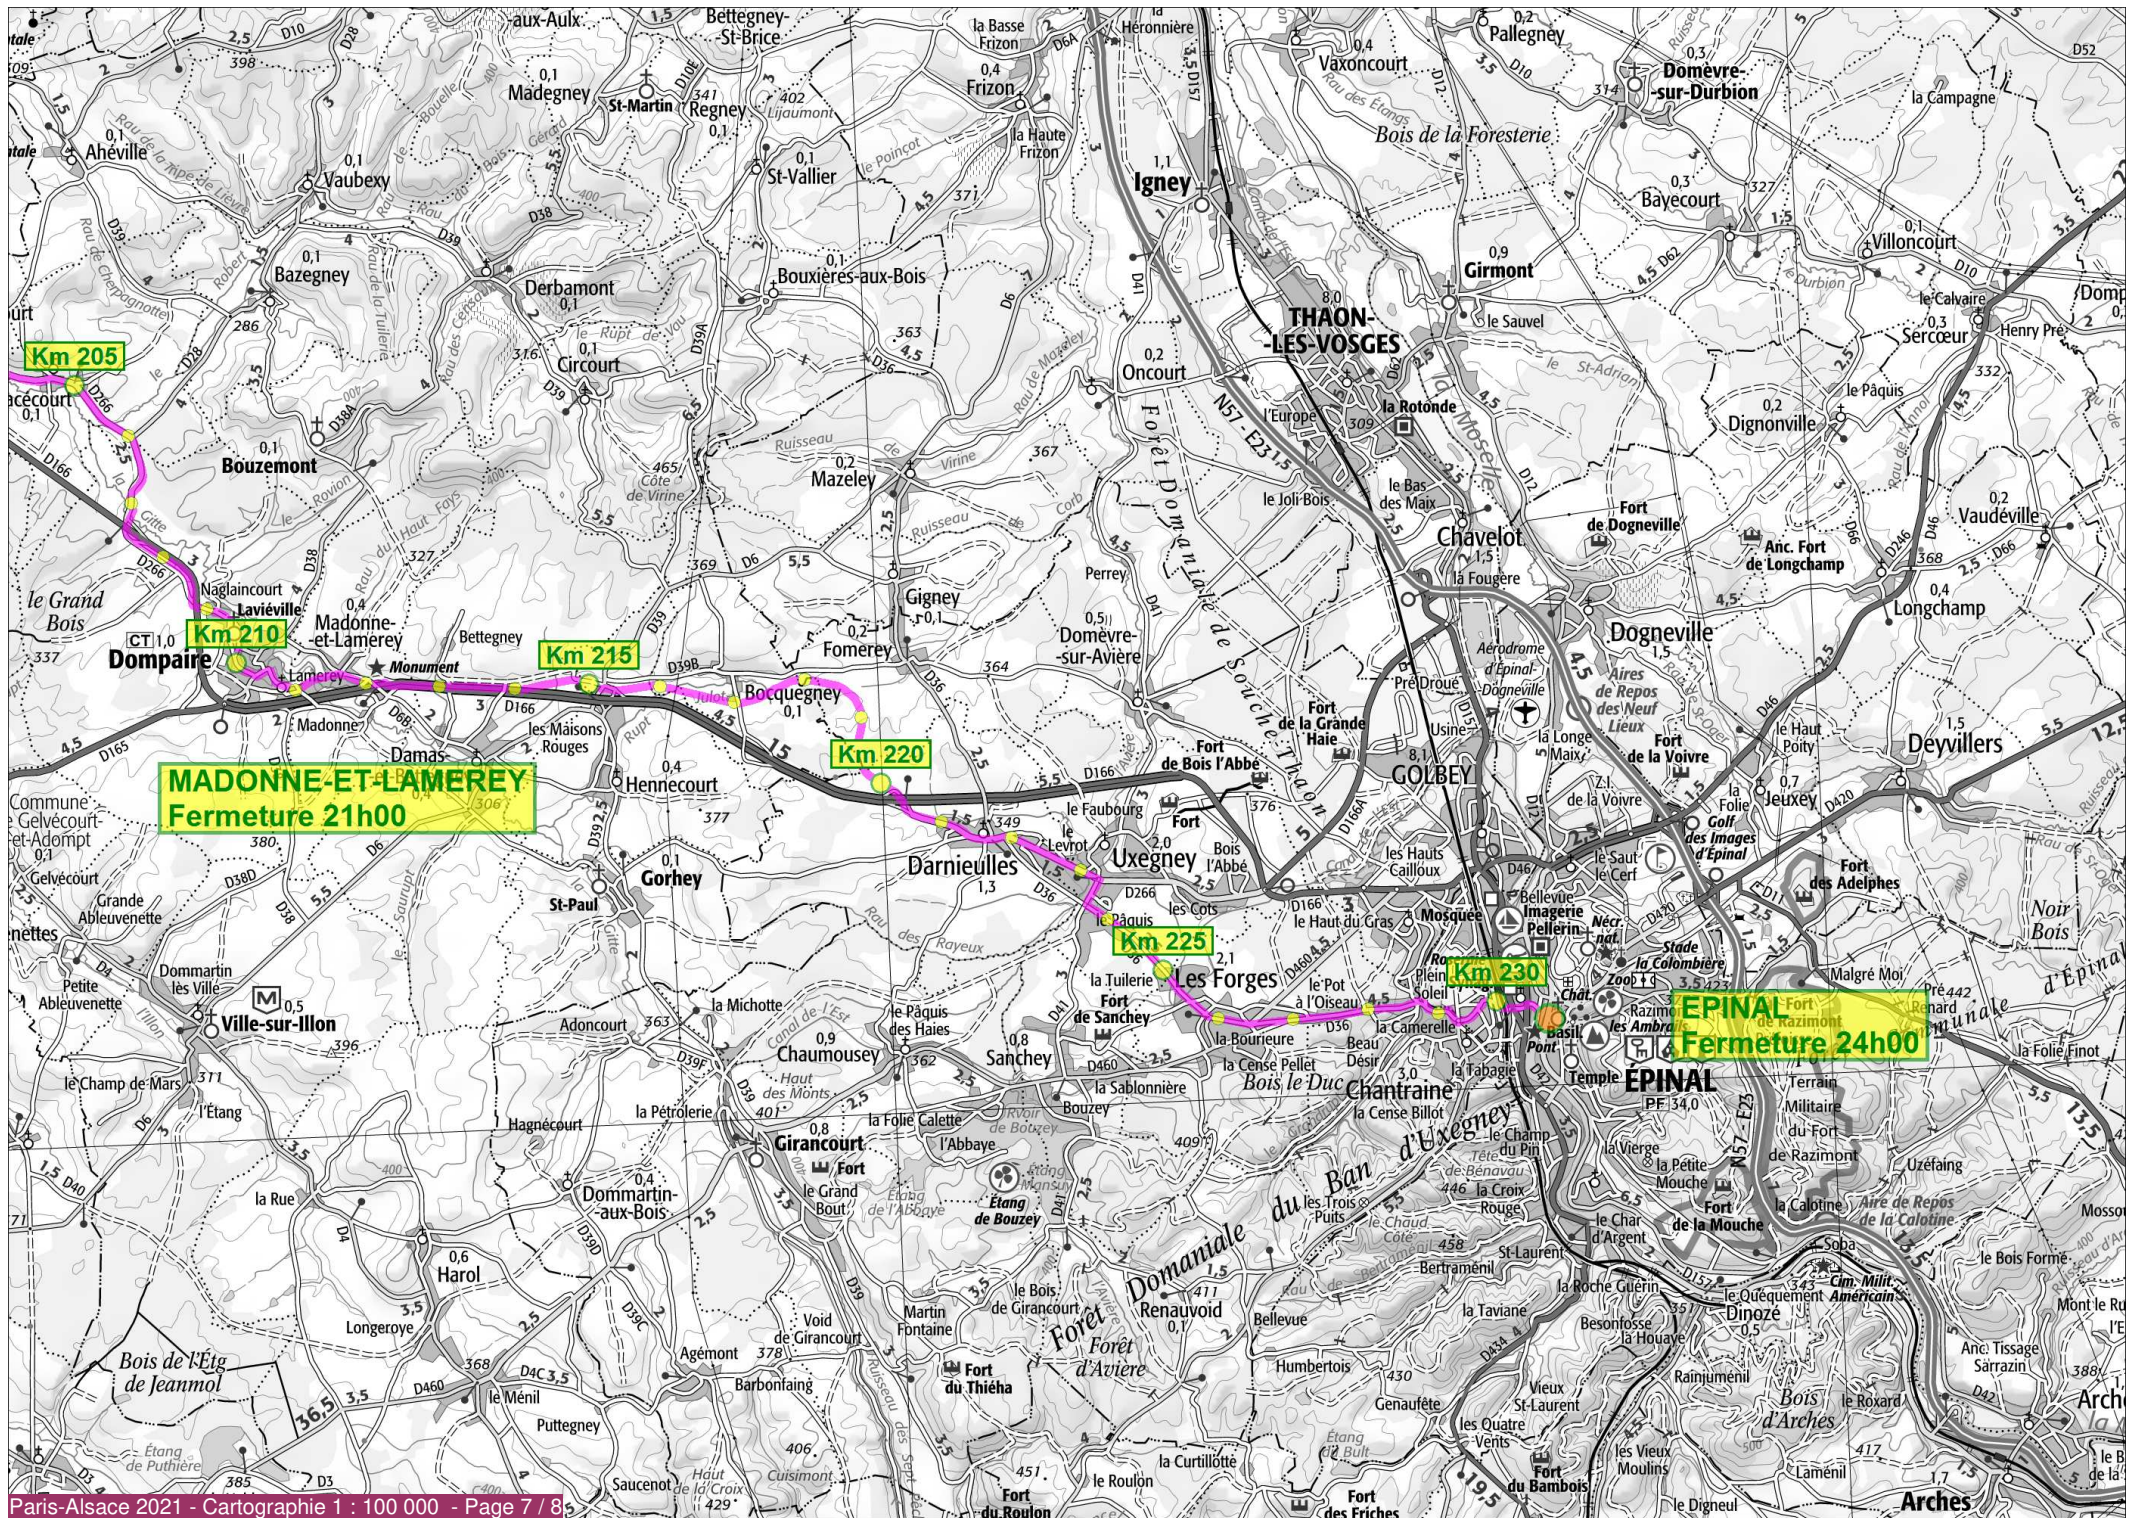

CHALONS-EN-CHAMPAGNE
Départ 08h45

POGNY
Fermeture 12h45

Km 50

Km 55

Km 60

Km 65

Km 70

GIRONCOURT-SUR-VRAINE
Fermeture 16h00

MIRECOURT
Fermeture 18h30

Mirecourt
Km 200

MADONNE-ET-LAMÉREY
Fermeture 21h00

Km 205

Km 210

Km 215

Km 220

Km 225

Km 230

MADONNE-ET-LAMERÉY
Fermeture 21h00

EPINAL
Fermeture 24h00