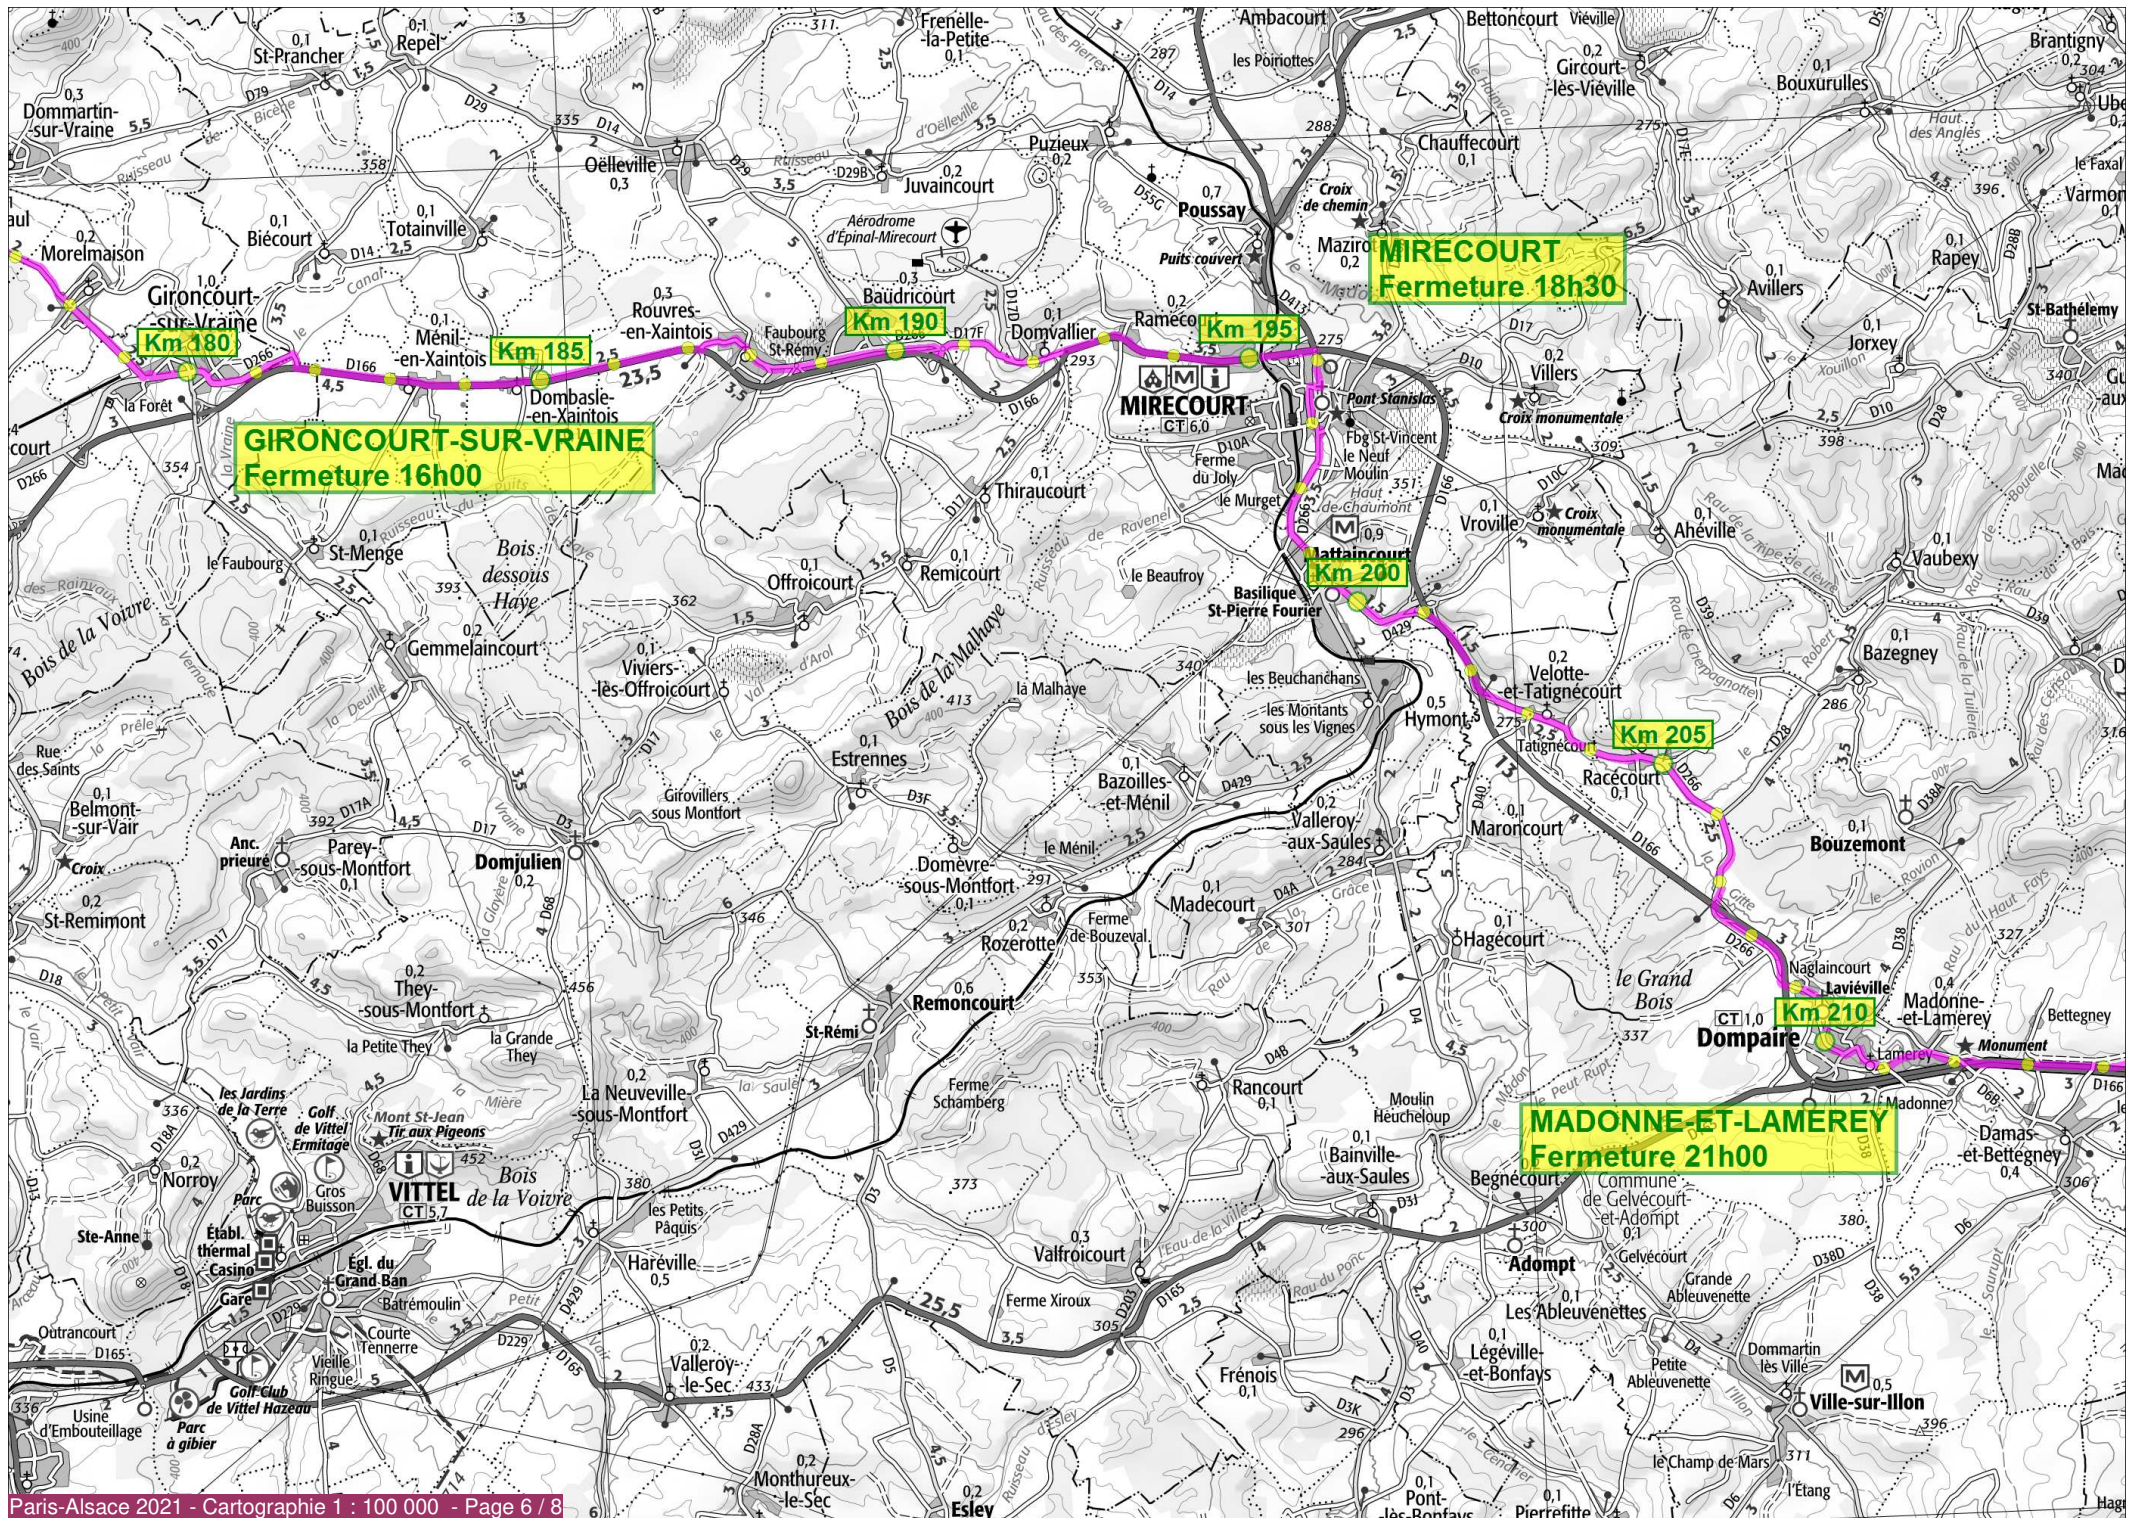

CHALONS-EN-CHAMPAGNE
Départ 08h45

POGNY
Fermeture 12h45

Km 50

Km 55

Km 60

Km 65

Km 70

GIRONCOURT-SUR-VRAINE
Fermeture 16h00

MIRECOURT
Fermeture 18h30

Mirecourt
Km 200

MADONNE-ET-LAMÉREY
Fermeture 21h00

Km 205

Km 210

Km 215

Km 220

Km 225

Km 230

MADONNE-ET-LAMERÉY
Fermeture 21h00

EPINAL
Fermeture 24h00