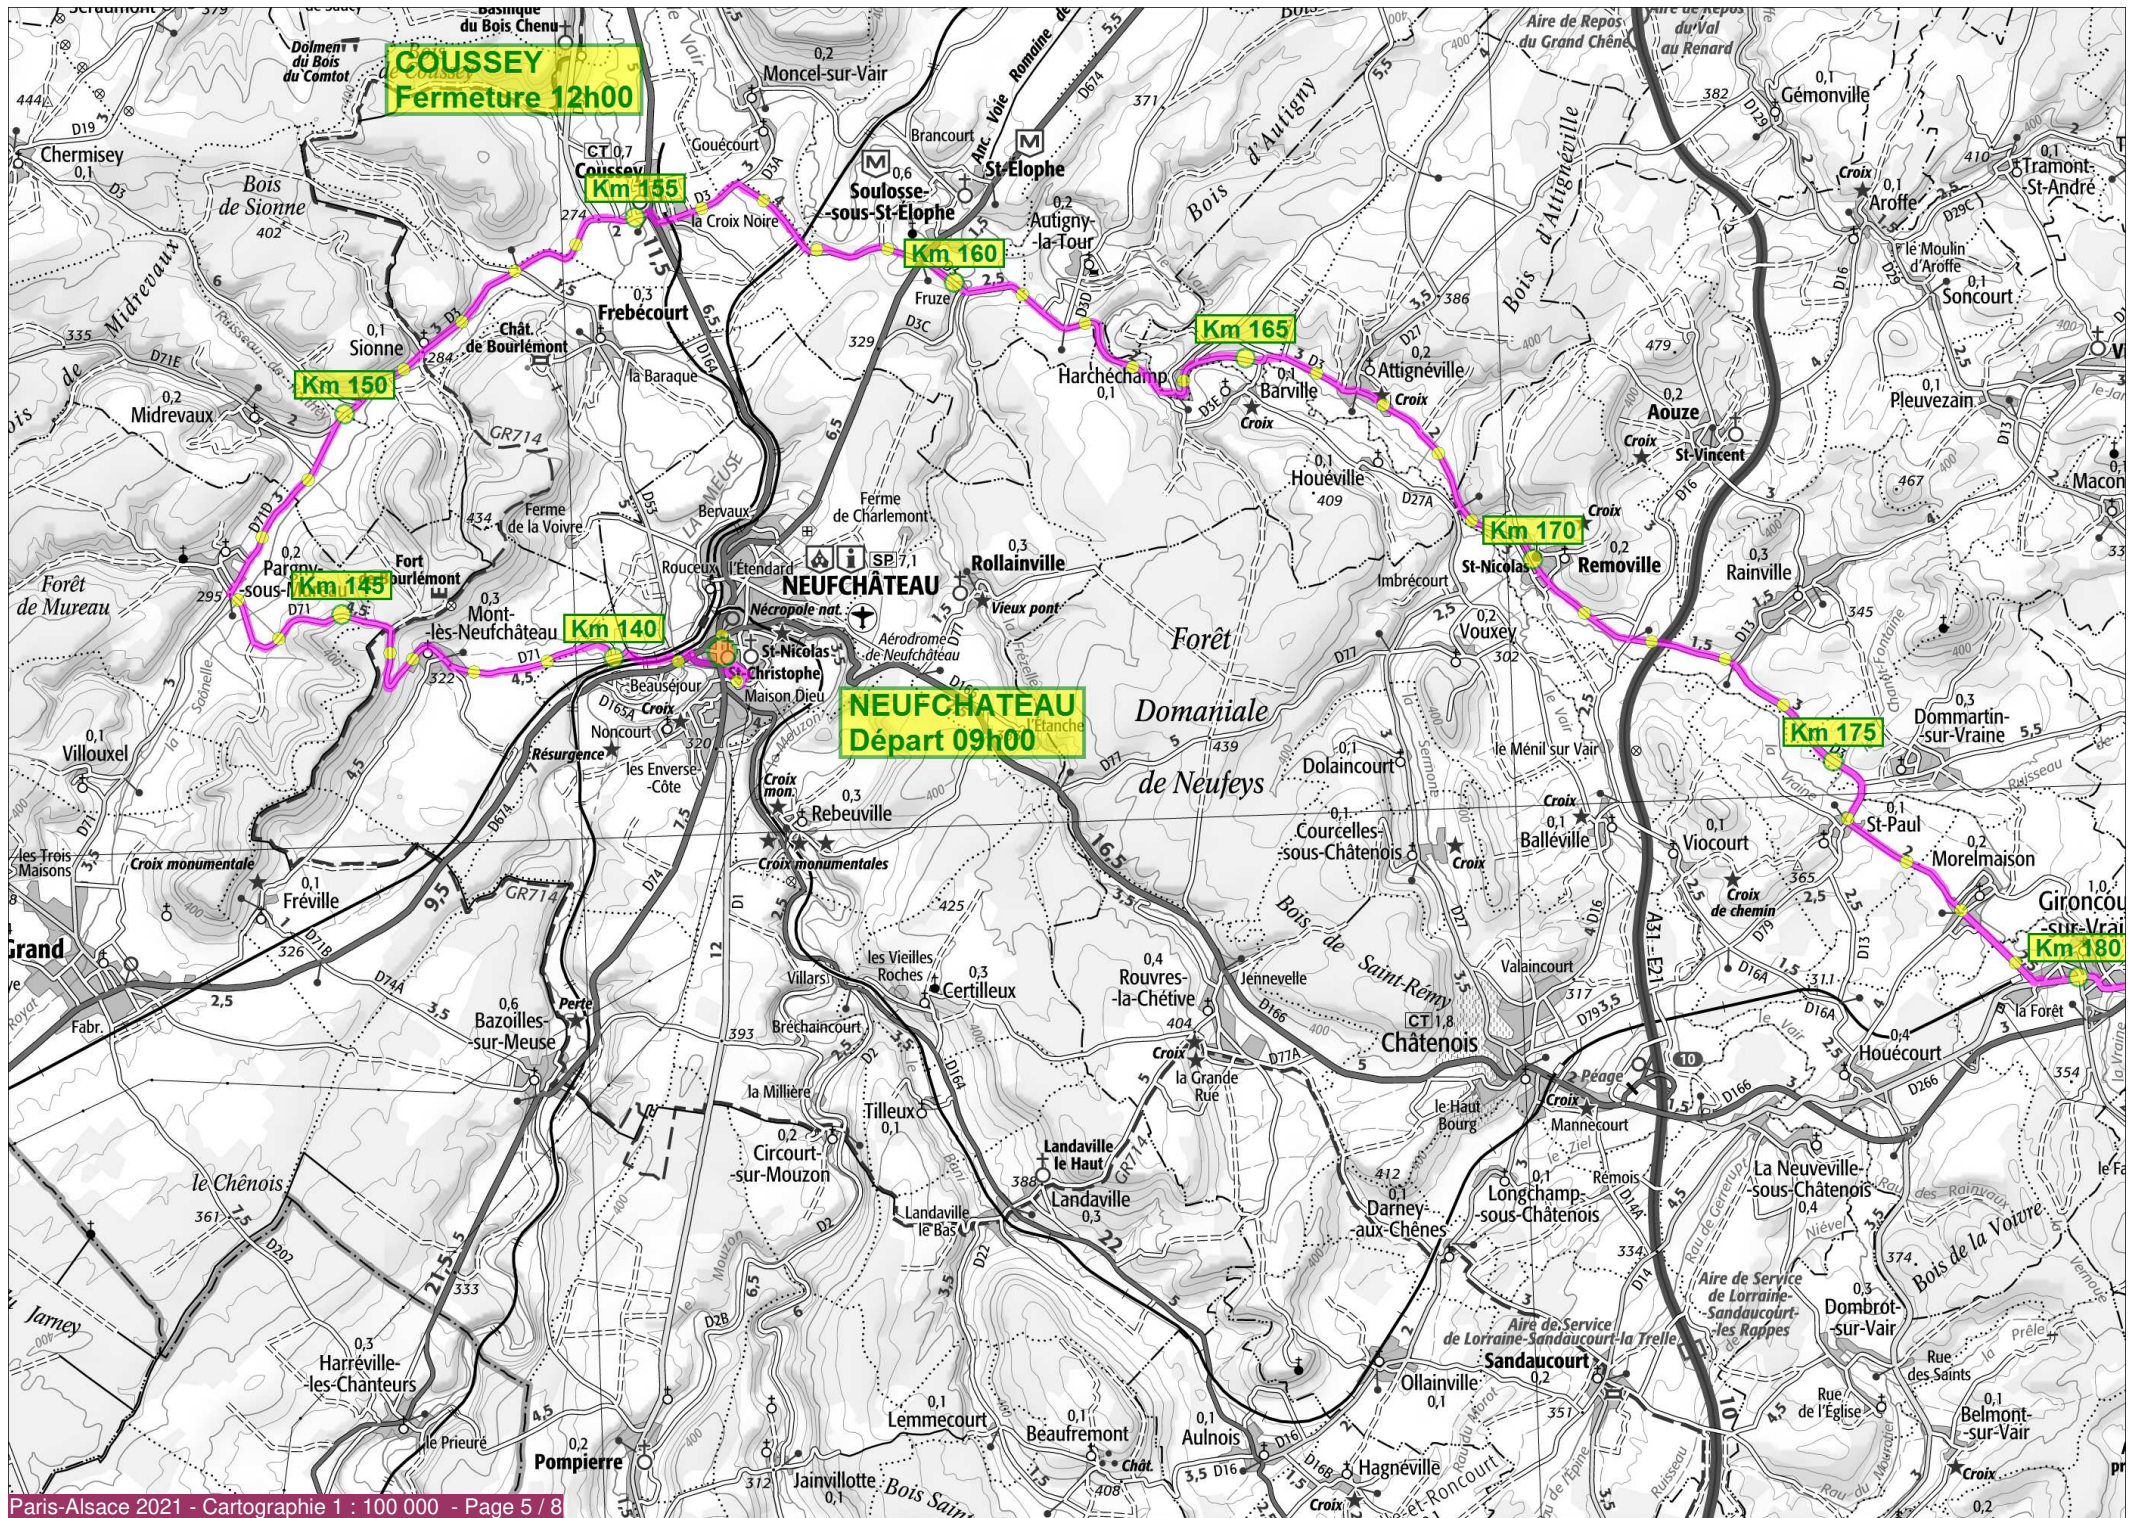

CHALONS-EN-CHAMPAGNE
Départ 08h45

POGNY
Fermeture 12h45

Km 50

Km 55

Km 60

Km 65

Km 70

GIRONCOURT-SUR-VRAINE
Fermeture 16h00

MIRECOURT
Fermeture 18h30

Mirecourt
Km 200

MADONNE-ET-LAMÉREY
Fermeture 21h00

Km 205

Km 210

Km 215

Km 220

Km 225

Km 230

MADONNE-ET-LAMERÉY
Fermeture 21h00

EPINAL
Fermeture 24h00