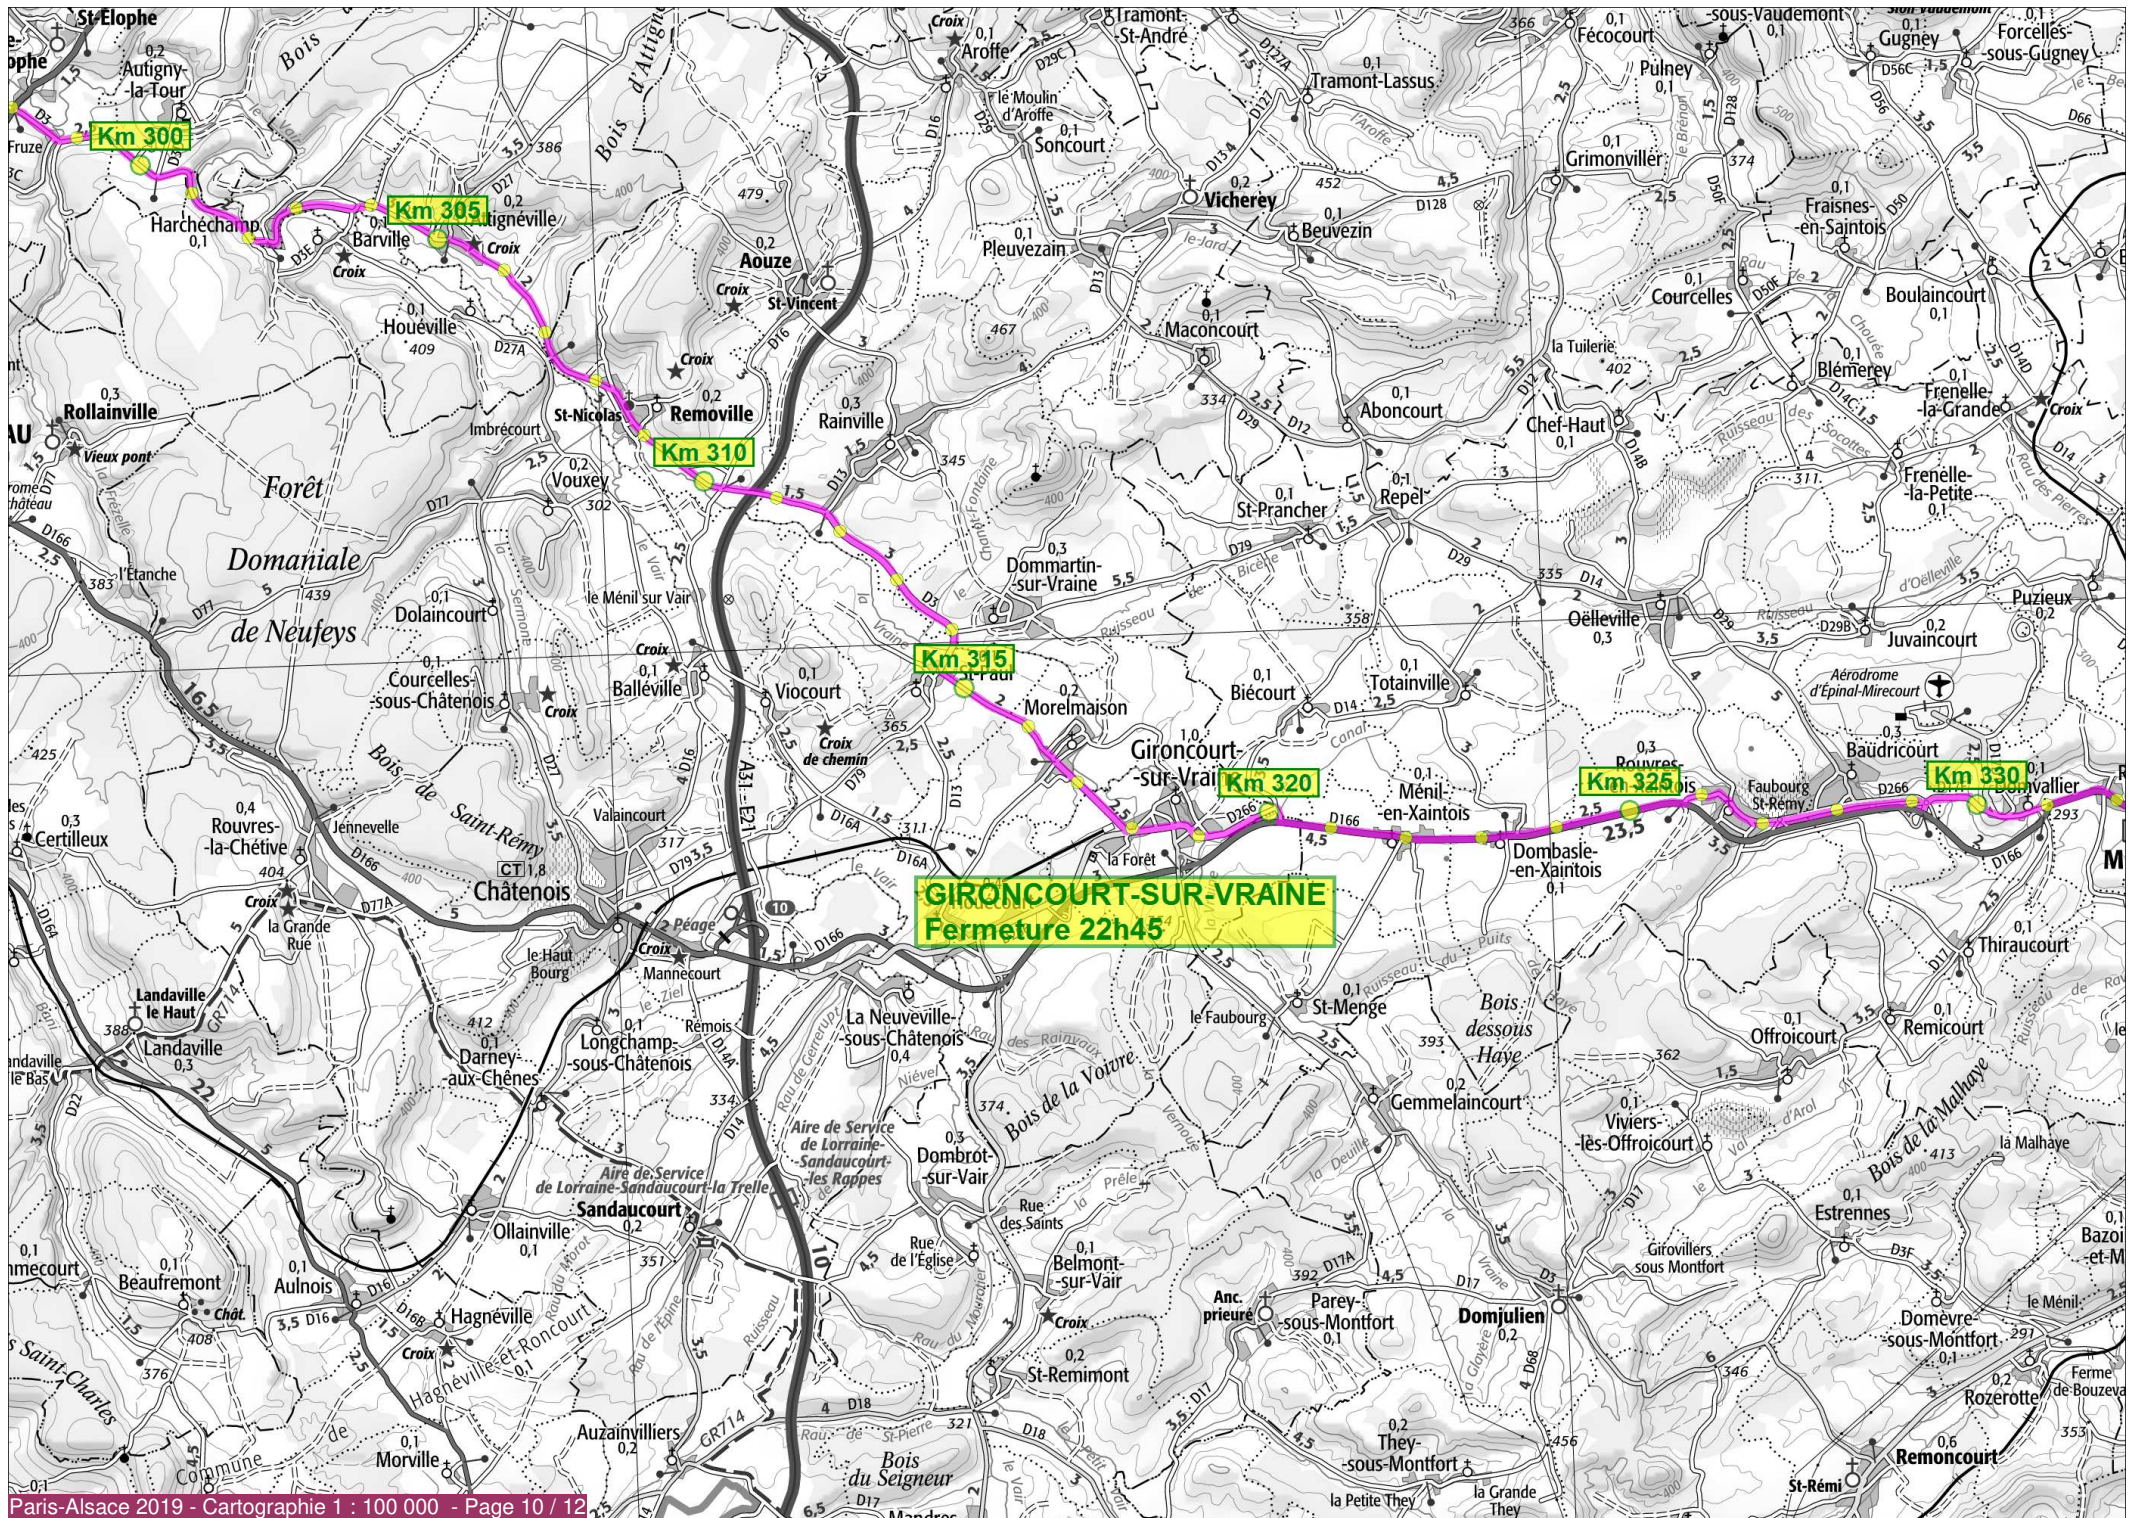

**AY-CHAMPAGNE**  
Fermeture 11h15

**Km 100**

**Km 105**

**Tours-sur-Marne Km 110**

**CONDE-SUR-MARNE**  
Fermeture 13H30

**Km 115**

**Km 120**

**Km 125**

Km 155

St-Amand-sur-Fion

Km 160

St-Lumier-en-Champagne

Km 165

Vitry-en-Perthois

Km 170

Km 175

VITRY-LE-FRANCOIS  
Fermeture 22h00

Km 180

REIMS-LA-BRULEE  
Fermeture 23h00

Km 185

Km 190

Km 195

SERMAIZE-LES-BAINS  
Fermeture 02h30

Km 200

Sermaize-les-Bains

**MOGNEVILLE**  
Fermeture 04h00

**BAR-LE-DUC**  
Fermeture 06h30

**MIRECOURT**  
Fermeture 01h30

**MADONNE-ET-LAMÉREY**  
Fermeture 04h00

**EPINAL**  
Fermeture 07h00