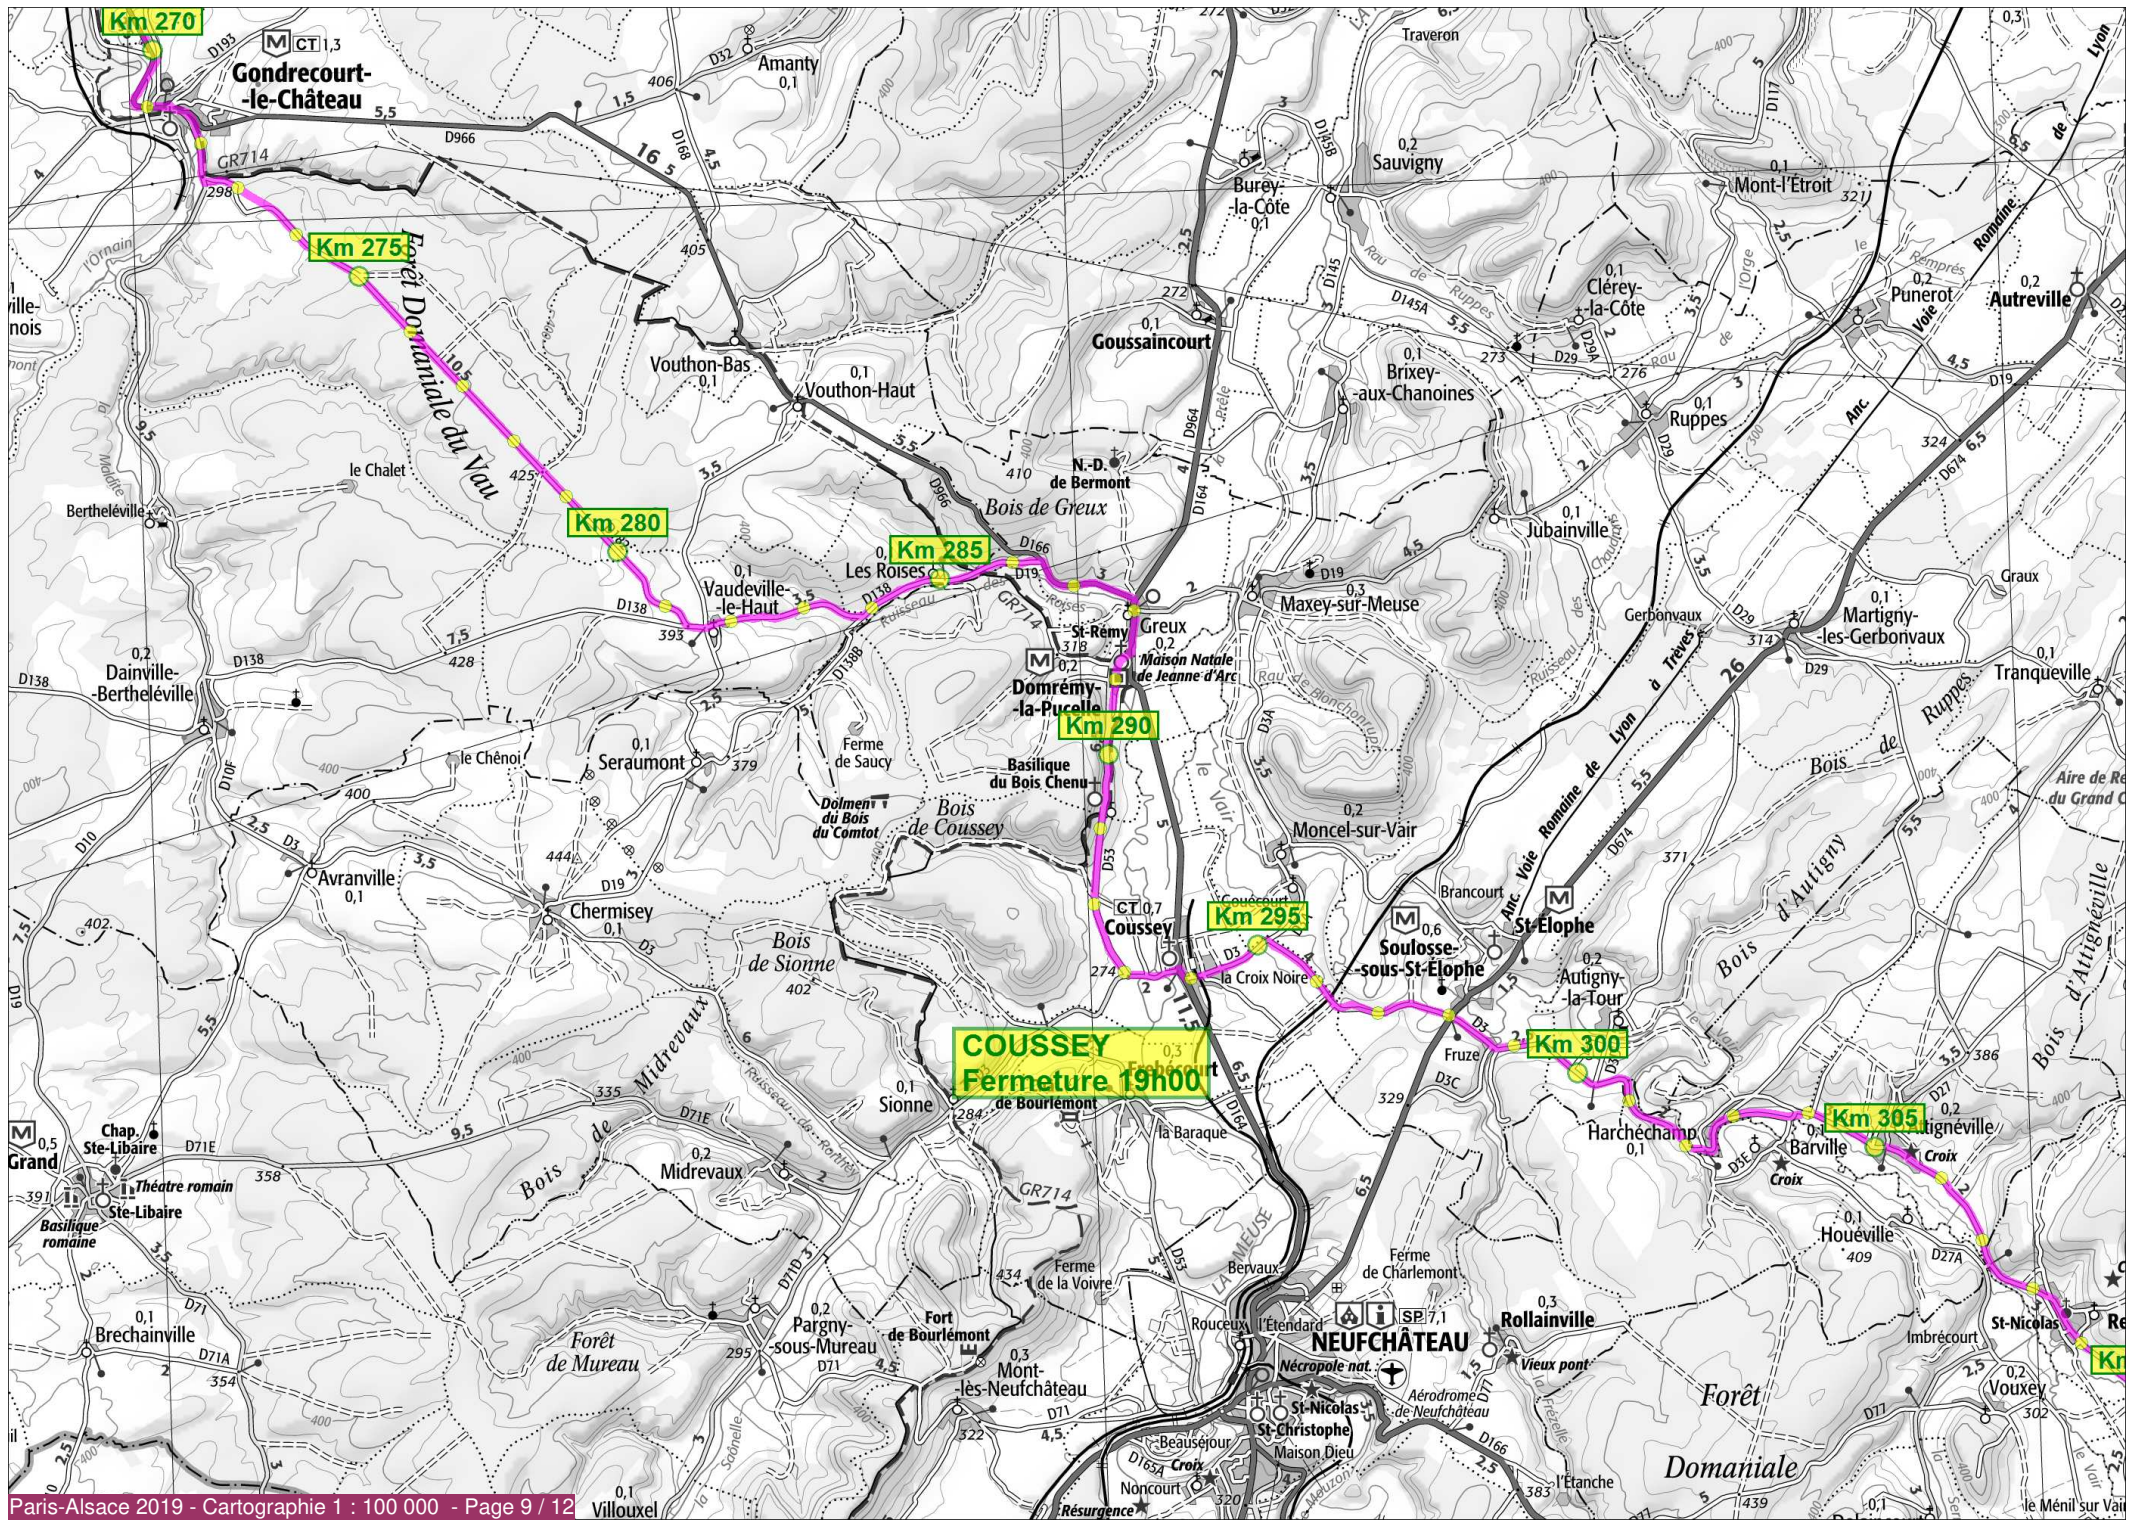

**AY-CHAMPAGNE**  
Fermeture 11h15

**Km 100**

**Km 105**

**Tours-sur-Marne Km 110**

**CONDE-SUR-MARNE**  
Fermeture 13H30

**Km 115**

**Km 120**

**Km 125**

Km 155

St-Amand-sur-Fion

Km 160

St-Lumier-en-Champagne

Km 165

Vitry-en-Perthois

Km 170

Km 175

VITRY-LE-FRANCOIS  
Fermeture 22h00

Km 180

REIMS-LA-BRULEE  
Fermeture 23h00

Km 185

Km 190

Km 195

SERMAIZE-LES-BAINS  
Fermeture 02h30

Km 200

Sermaize-les-Bains

**MOGNEVILLE**  
Fermeture 04h00

**BAR-LE-DUC**  
Fermeture 06h30

**MIRECOURT**  
Fermeture 01h30

**MADONNE-ET-LAMÉREY**  
Fermeture 04h00

**EPINAL**  
Fermeture 07h00