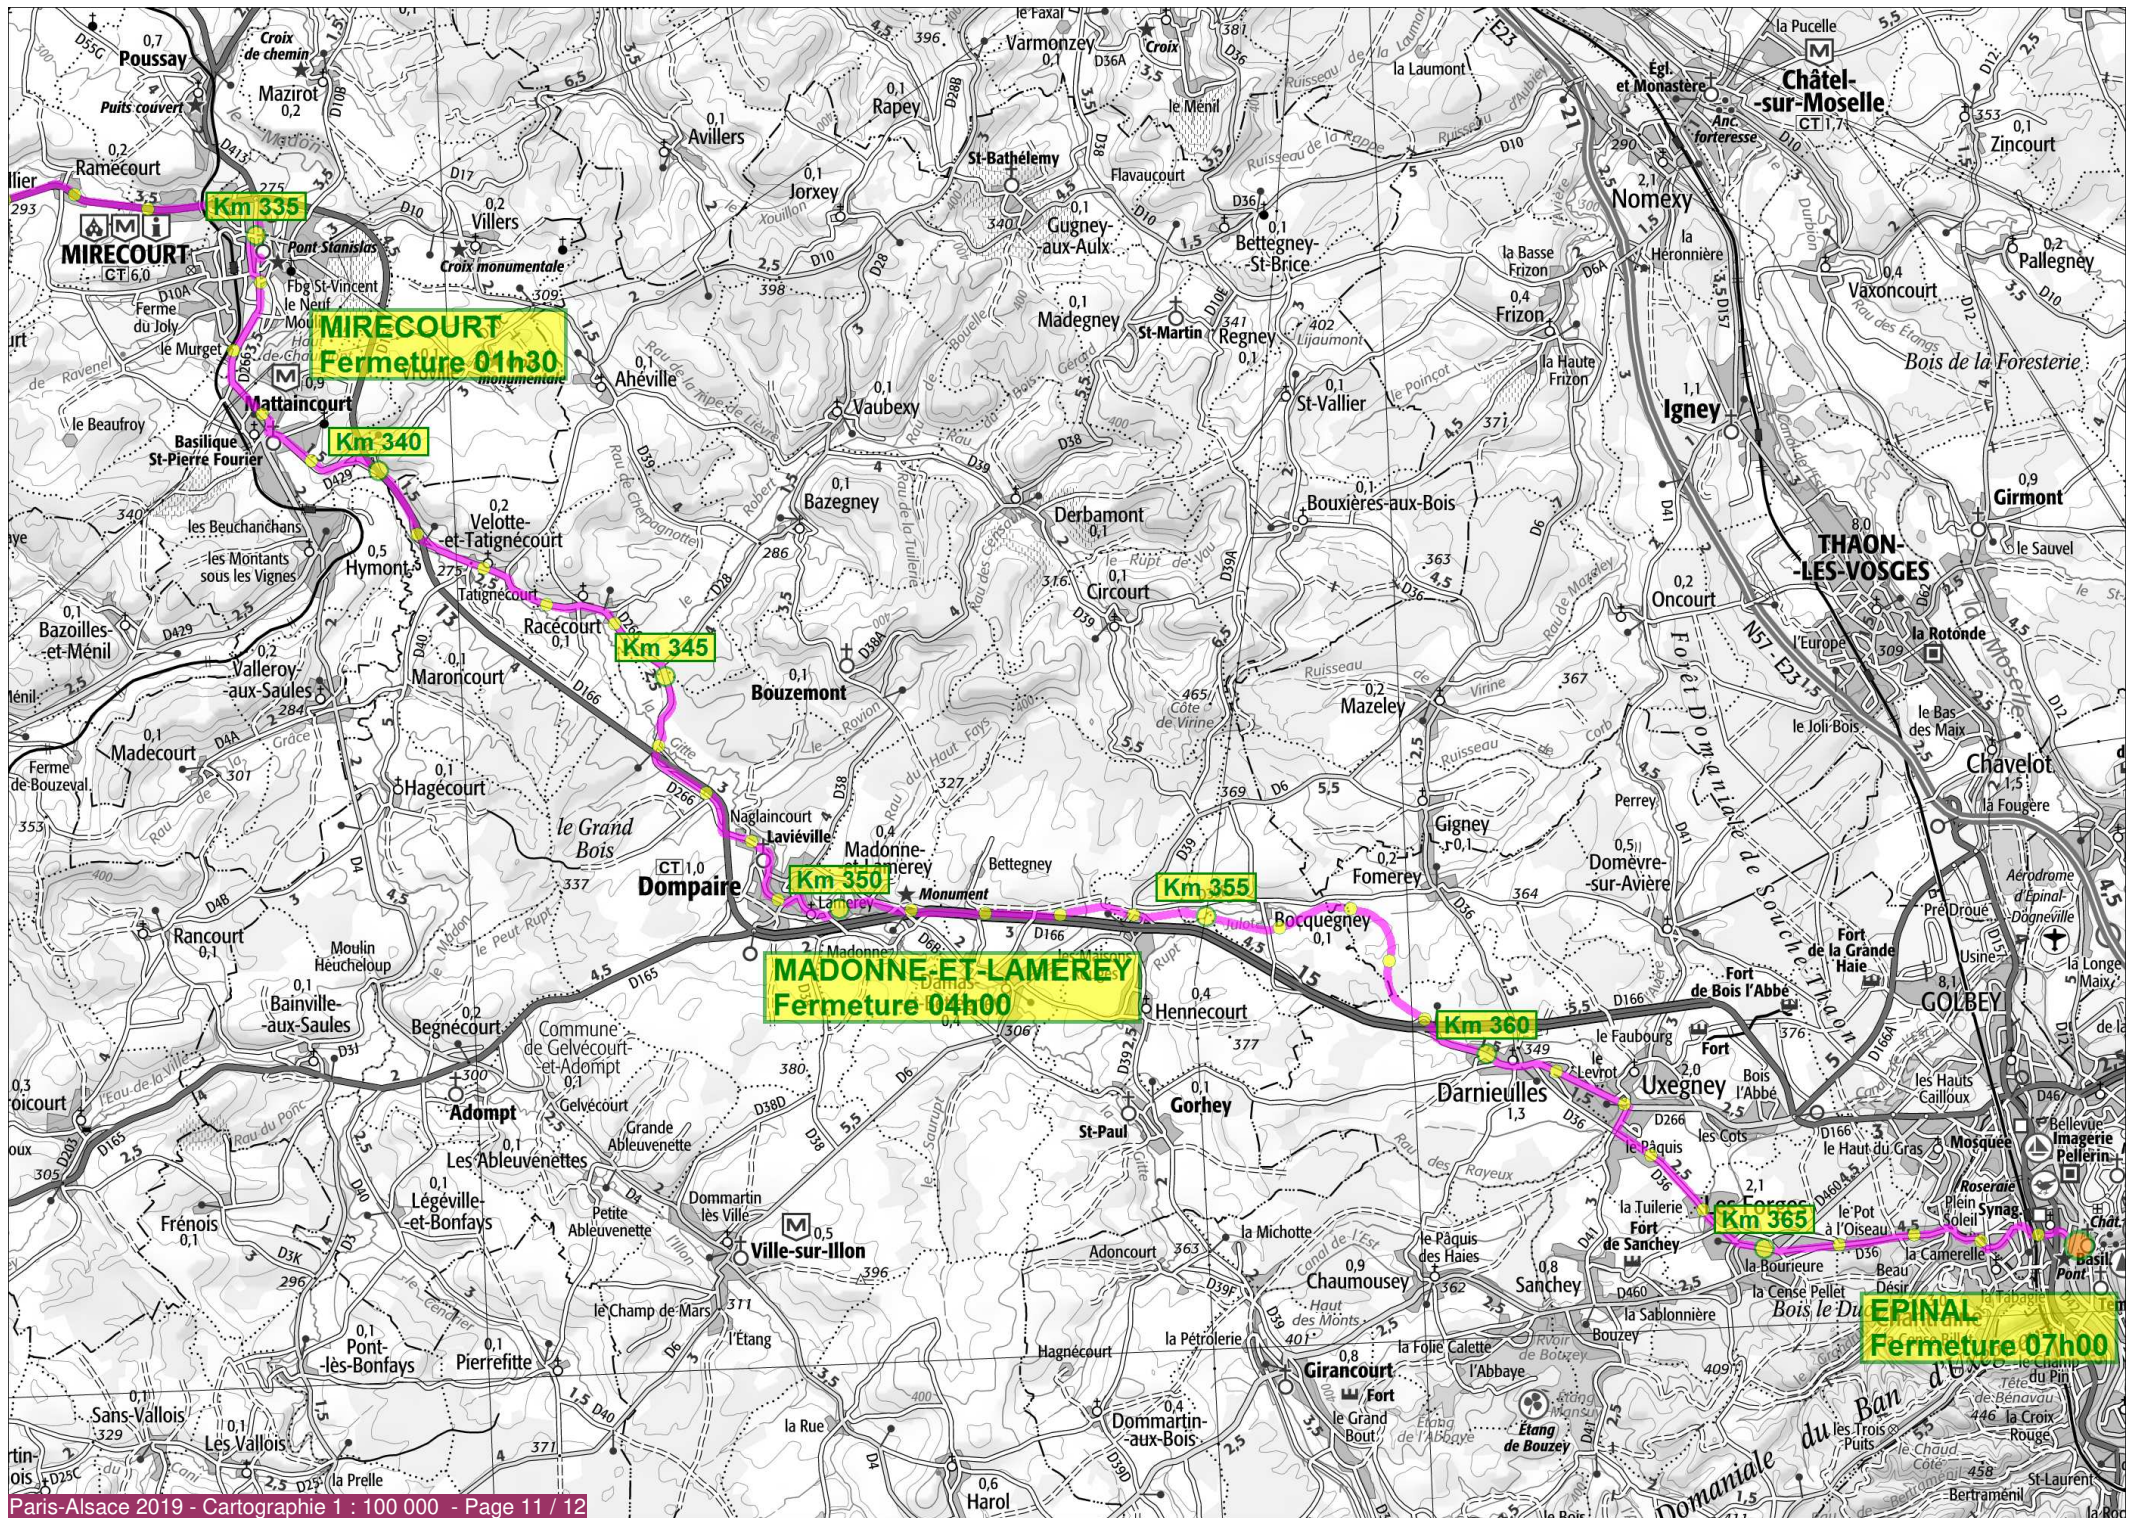

**AY-CHAMPAGNE**  
Fermeture 11h15

**Km 100**

**Km 105**

**Tours-sur-Marne Km 110**

**CONDE-SUR-MARNE**  
Fermeture 13H30

**Km 115**

**Km 120**

**Km 125**

Km 155

St-Amand-sur-Fion

Km 160

St-Lumier-en-Champagne

Km 165

Vitry-en-Perthois

Km 170

Km 175

VITRY-LE-FRANCOIS  
Fermeture 22h00

Km 180

REIMS-LA-BRULEE  
Fermeture 23h00

Km 185

Km 190

Km 195

SERMAIZE-LES-BAINS  
Fermeture 02h30

Km 200

Sermaize-les-Bains

**MOGNEVILLE**  
Fermeture 04h00

**BAR-LE-DUC**  
Fermeture 06h30

**MIRECOURT**  
Fermeture 01h30

**MADONNE-ET-LAMÉREY**  
Fermeture 04h00

**EPINAL**  
Fermeture 07h00