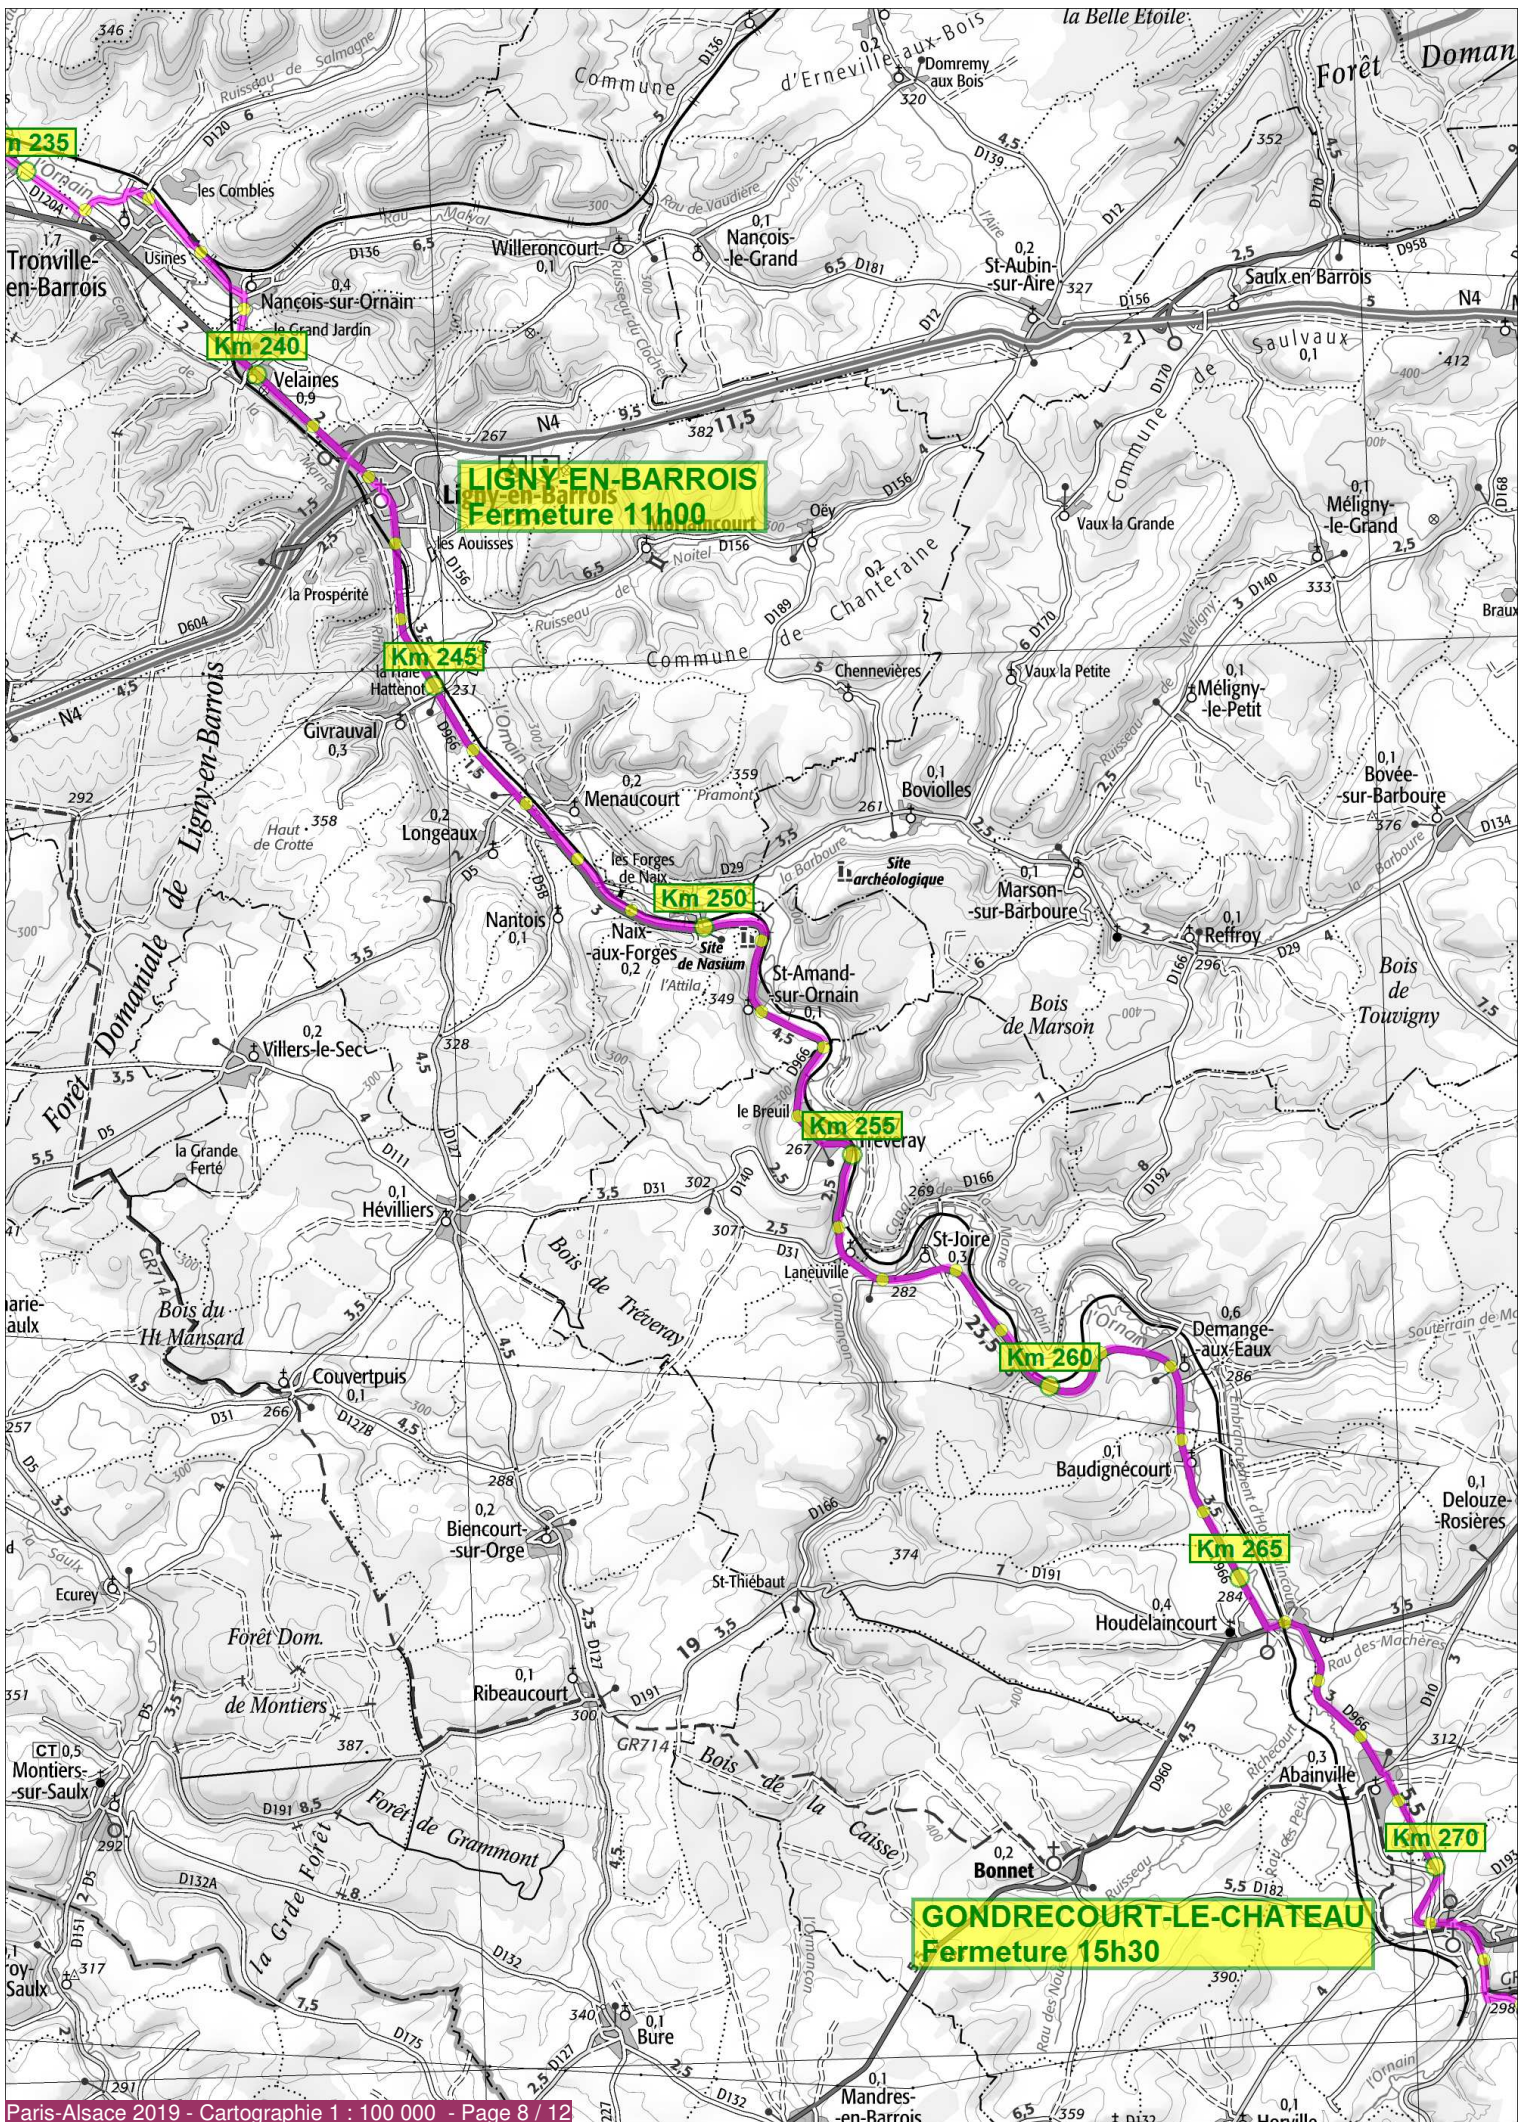

**AY-CHAMPAGNE**  
Fermeture 11h15

**Km 100**

**Km 105**

**Tours-sur-Marne Km 110**

**CONDE-SUR-MARNE**  
Fermeture 13H30

**Km 115**

**Km 120**

**Km 125**

Km 155

St-Amand-sur-Fion

Km 160

St-Lumier-en-Champagne

Km 165

Vitry-en-Perthois

Km 170

Km 175

VITRY-LE-FRANCOIS  
Fermeture 22h00

Km 180

REIMS-LA-BRULEE  
Fermeture 23h00

Km 185

Km 190

Km 195

SERMAIZE-LES-BAINS  
Fermeture 02h30

Km 200

Sermaize-les-Bains

**MOGNEVILLE**  
Fermeture 04h00

**BAR-LE-DUC**  
Fermeture 06h30

**MIRECOURT**  
Fermeture 01h30

**MADONNE-ET-LAMÉREY**  
Fermeture 04h00

**EPINAL**  
Fermeture 07h00