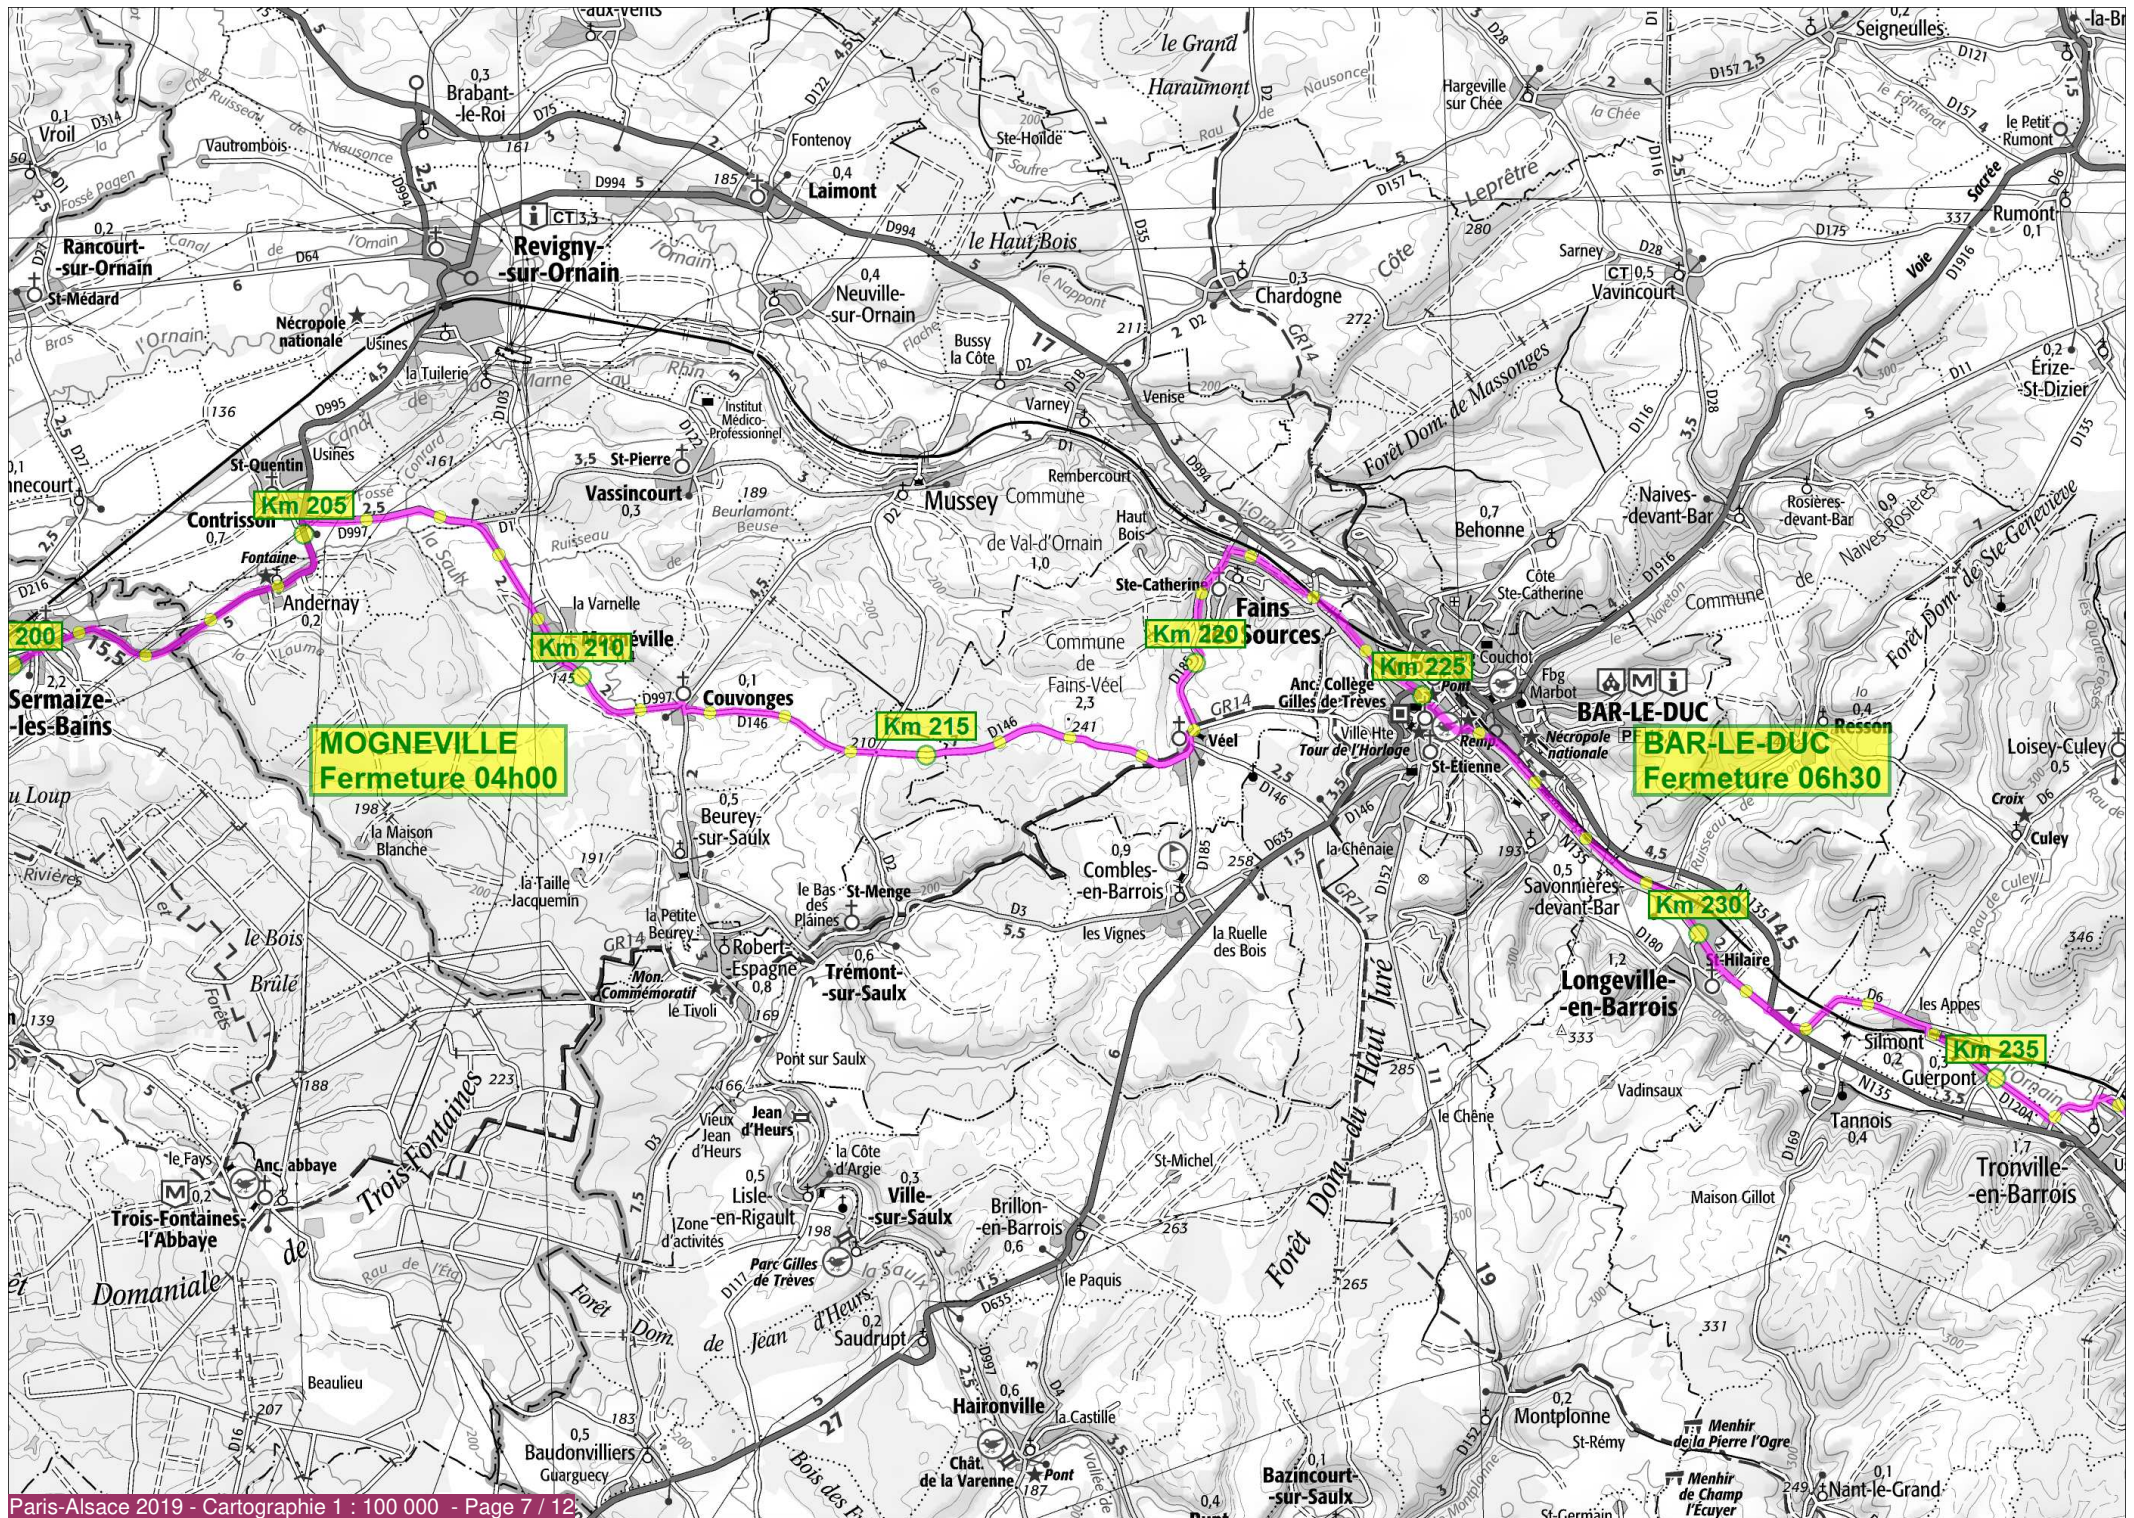

**AY-CHAMPAGNE**  
Fermeture 11h15

**Km 100**

**Km 105**

**Tours-sur-Marne Km 110**

**CONDE-SUR-MARNE**  
Fermeture 13H30

**Km 115**

**Km 120**

**Km 125**

Km 155

St-Amand-sur-Fion

Km 160

St-Lumier-en-Champagne

Km 165

Vitry-en-Perthois

Km 170

Km 175

VITRY-LE-FRANCOIS  
Fermeture 22h00

Km 180

REIMS-LA-BRULEE  
Fermeture 23h00

Km 185

Km 190

Km 195

SERMAIZE-LES-BAINS  
Fermeture 02h30

Km 200

Sermaize-les-Bains

**MOGNEVILLE**  
Fermeture 04h00

**BAR-LE-DUC**  
Fermeture 06h30

**MIRECOURT**  
Fermeture 01h30

**MADONNE-ET-LAMÉREY**  
Fermeture 04h00

**EPINAL**  
Fermeture 07h00