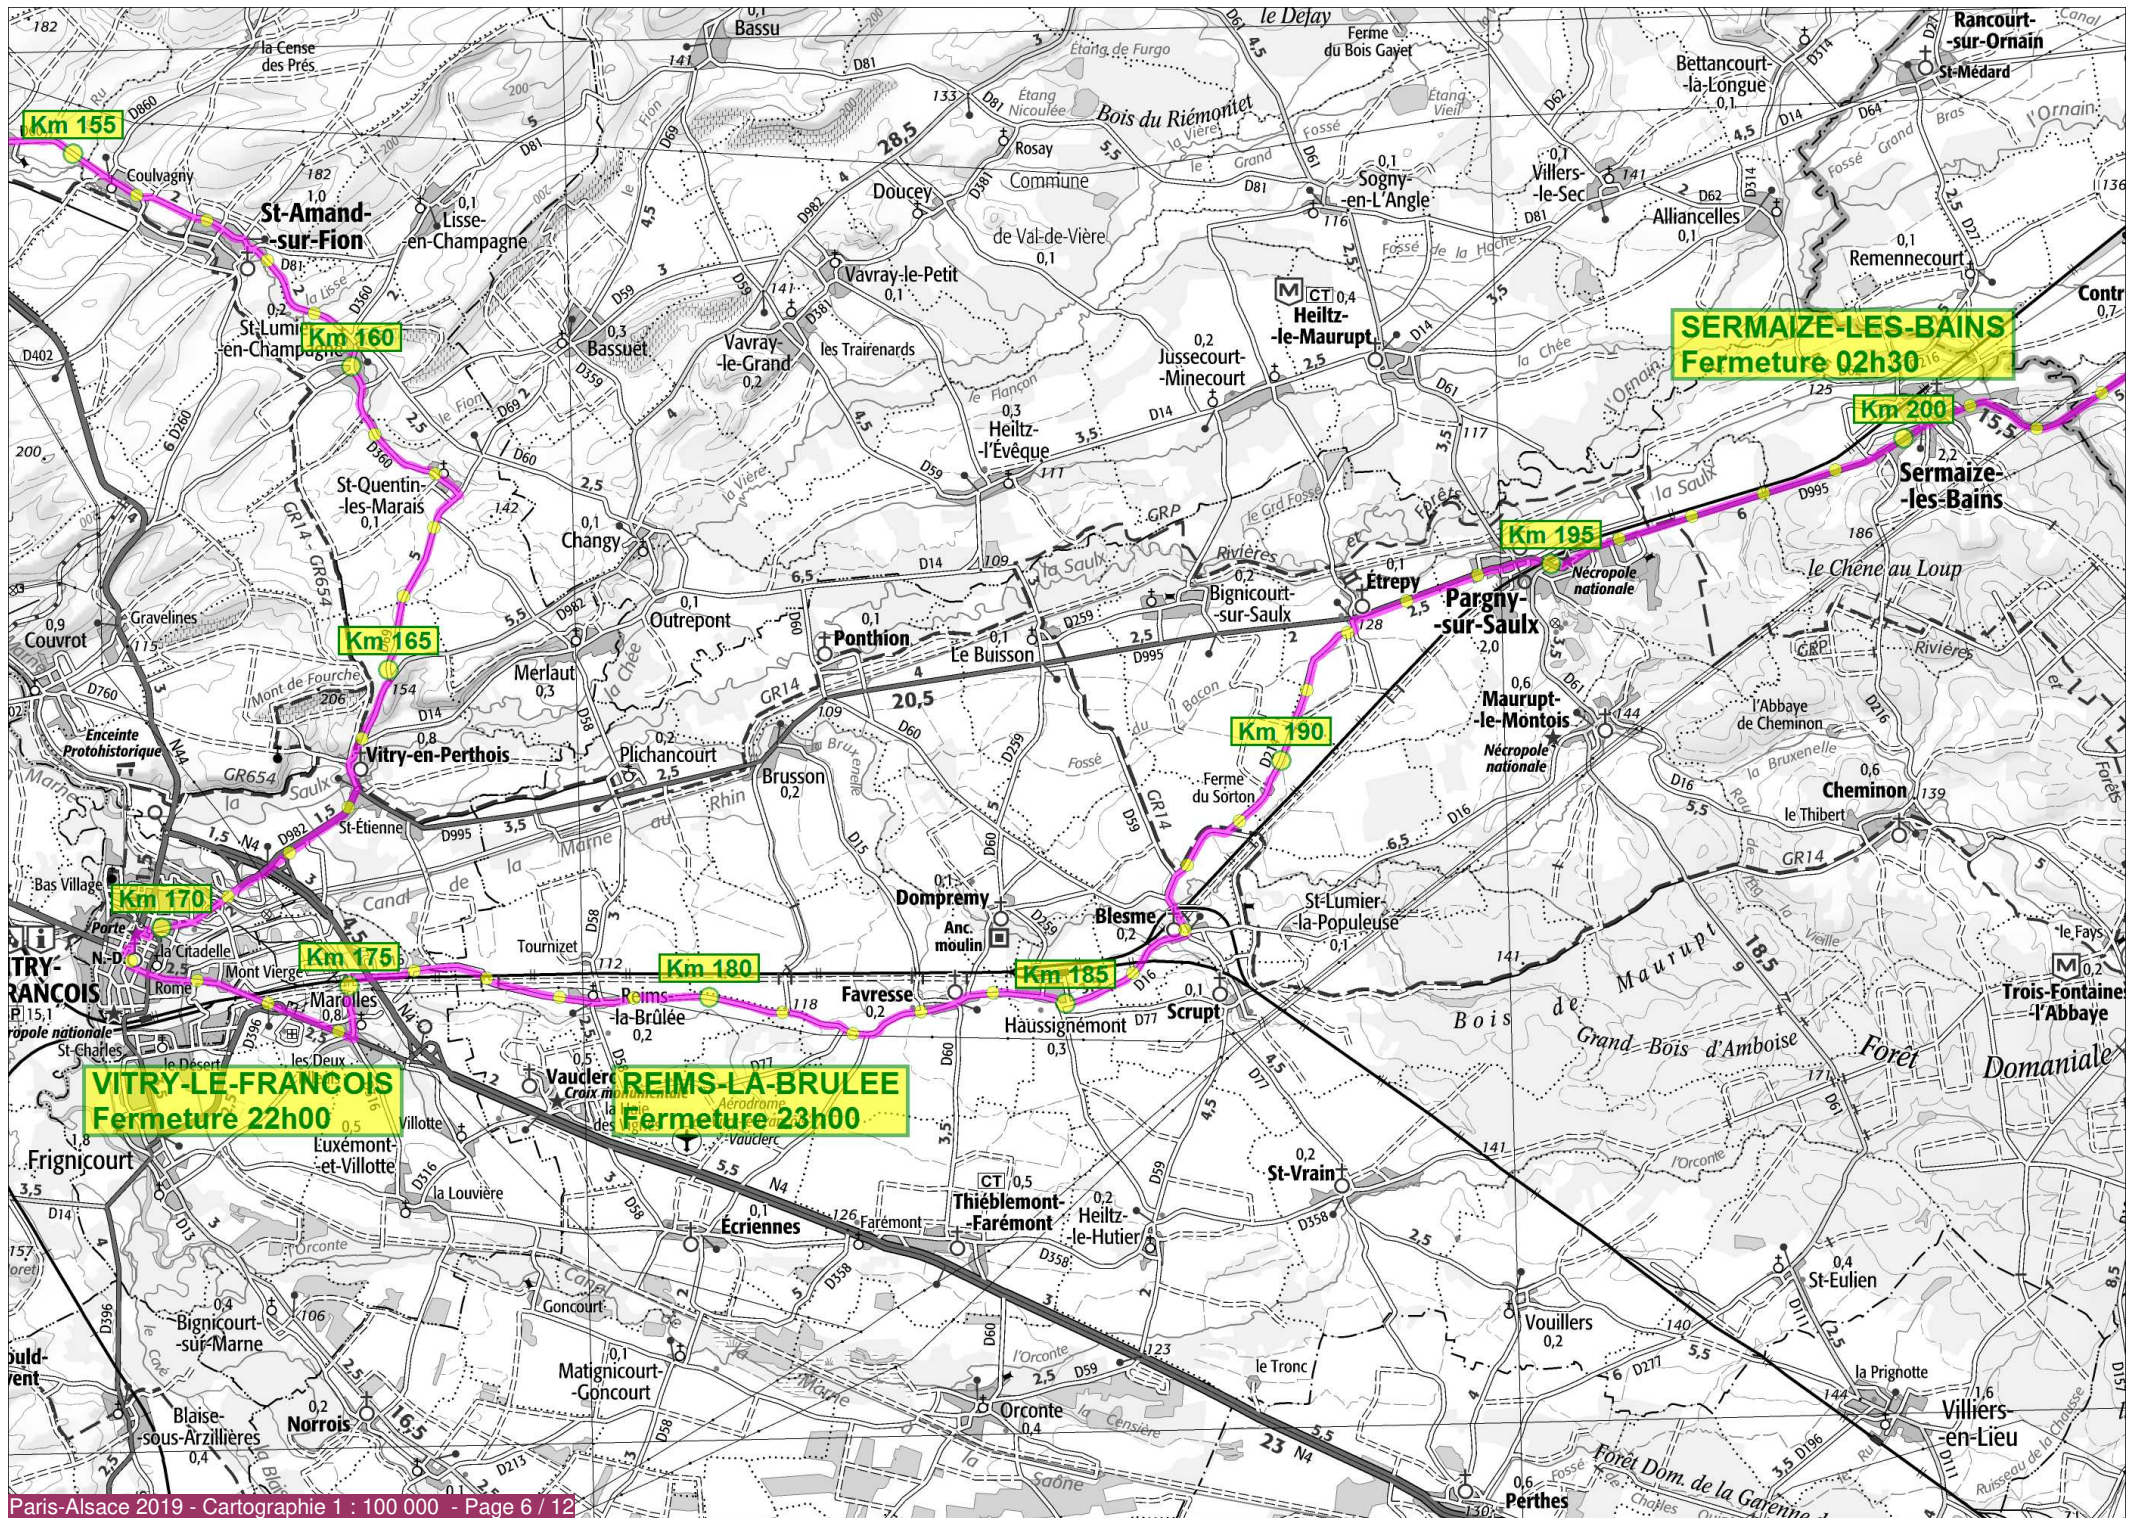

**AY-CHAMPAGNE**  
Fermeture 11h15

**Km 100**

**Km 105**

**Tours-sur-Marne Km 110**

**CONDE-SUR-MARNE**  
Fermeture 13H30

**Km 115**

**Km 120**

**Km 125**

Km 155

St-Amand-sur-Fion

Km 160

St-Lumier-en-Champagne

Km 165

Vitry-en-Perthois

Km 170

Km 175

VITRY-LE-FRANCOIS  
Fermeture 22h00

Km 180

REIMS-LA-BRULEE  
Fermeture 23h00

Km 185

Km 190

Km 195

SERMAIZE-LES-BAINS  
Fermeture 02h30

Km 200

Sermaize-les-Bains

**MOGNEVILLE**  
Fermeture 04h00

**BAR-LE-DUC**  
Fermeture 06h30

**MIRECOURT**  
Fermeture 01h30

**MADONNE-ET-LAMÉREY**  
Fermeture 04h00

**EPINAL**  
Fermeture 07h00